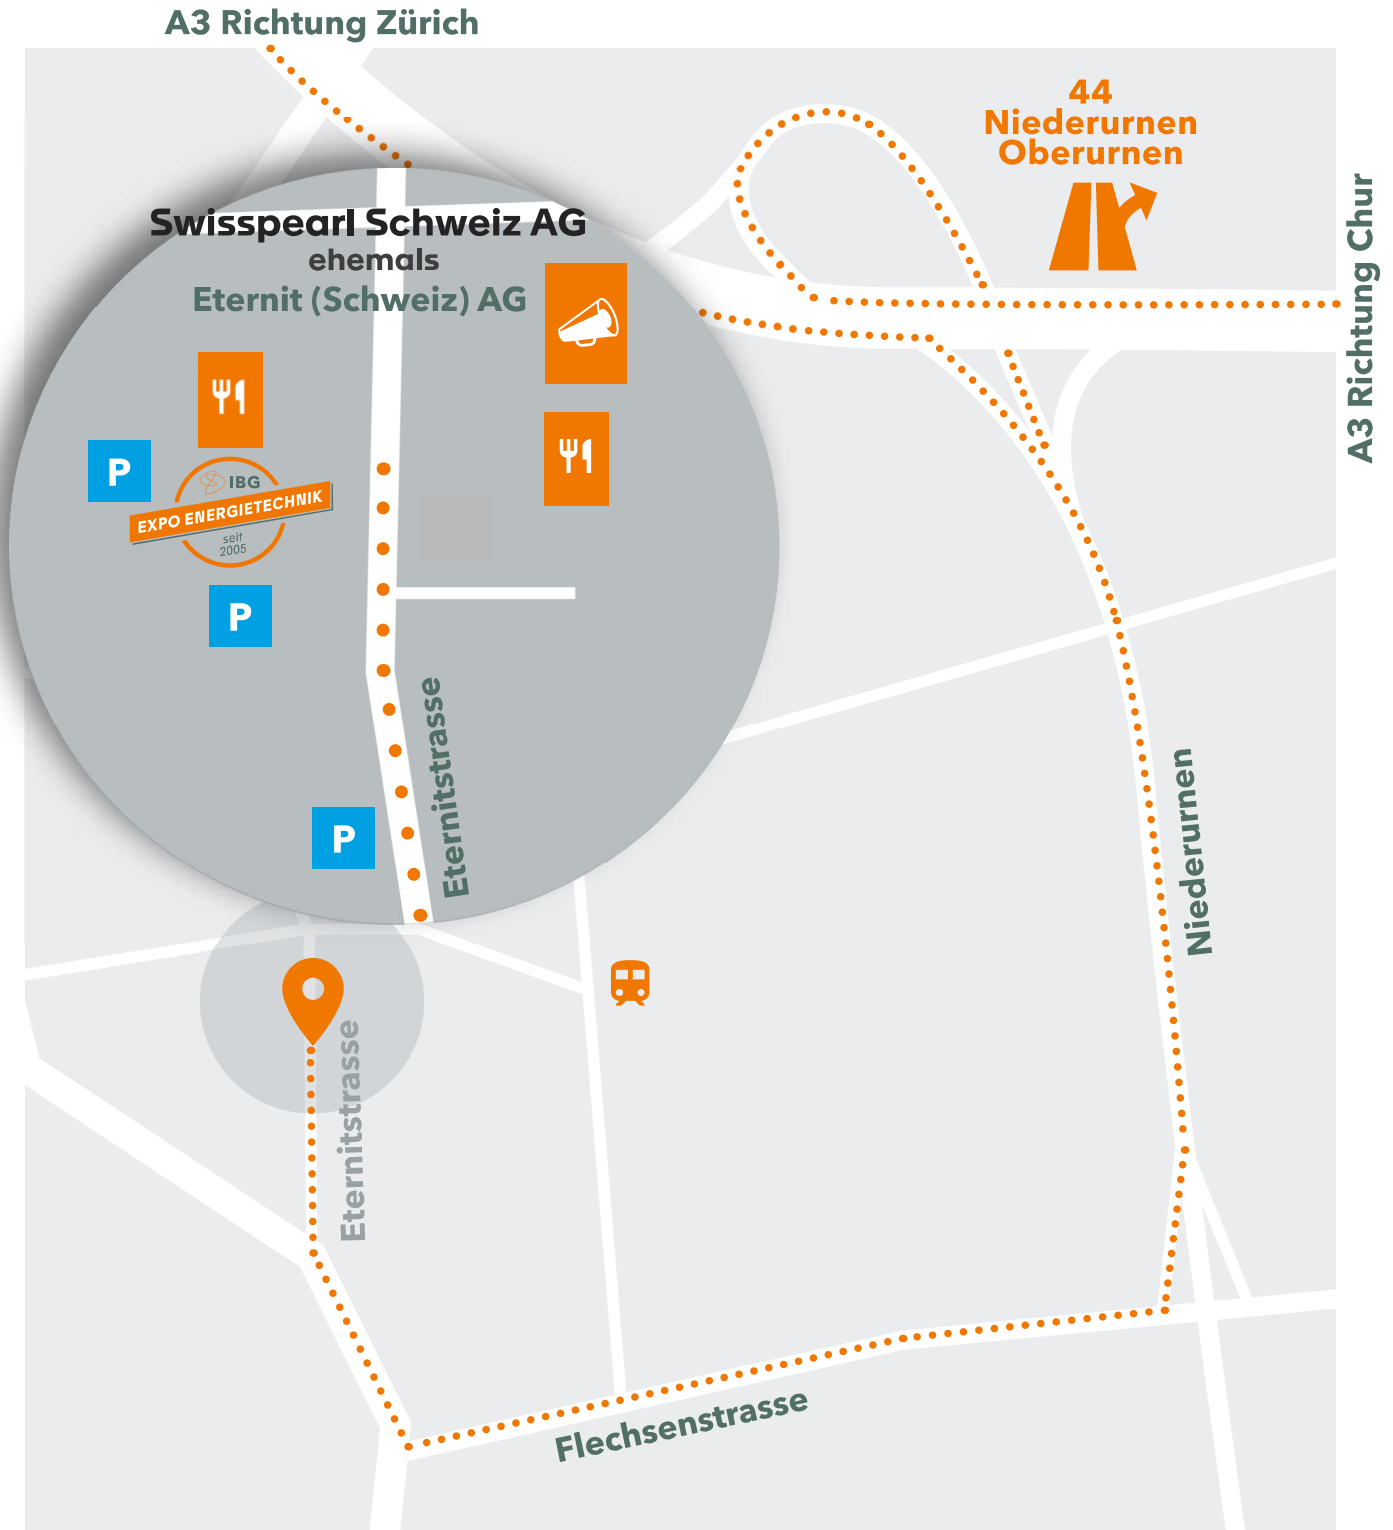

# ANFAHRTSPLAN

## EXPO ENERGIETECHNIK

**IBG ENGINEERING AG**  
**ETERNITSTRASSE 3A**  
**CH-8867 NIEDERURNEN**

GPS: WGS 84 SYSTEM: 47.12152 / 9.05714