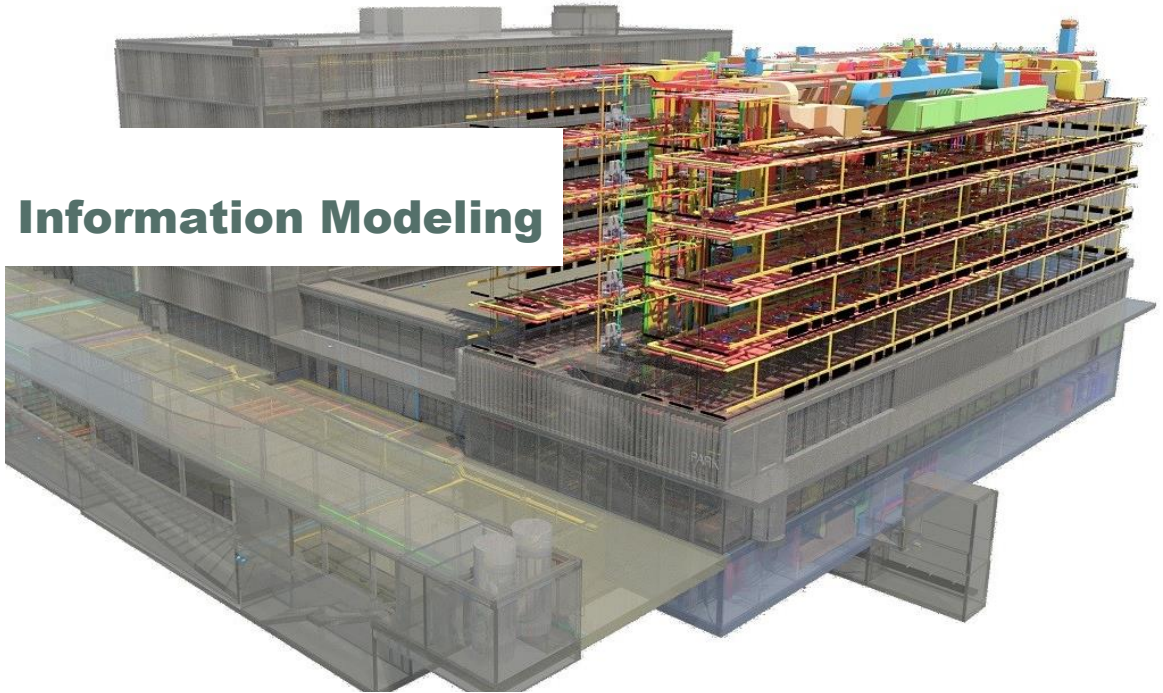

**IBG VERBINDET
MENSCH
UND TECHNIK**

Referenzen

Building Information Modeling

Auszug aktueller BIM-Projekte

- Neubau Kantonsspital Aarau, Projekt Dreiklang
- ETH GLC Neubau Forschungsgebäude Zürich
- Neubau Wohnhochhaus Letziturm, Zürich
- PARK innovAARE Paul-Scherrer-Institut, Villigen
- Green City Baufeld West / Nord, Zürich
- Erweiterung Parkhaus, Unterer Graben, St. Gallen
- Rebhaldenhof Arbon, Wohn- und Gewerbegebäude
- VZUG Entwicklung Areal Belimed, Sulgen
- B. Braun Medical, Projekt NICO, Sempach
- HOMI Bebauung Horw Mitte Baufeld B+C
- Neubau Siemens Building Technologies, Zug
- Wohnüberbauung KIM, Neuhegi Winterthur
- Migros Wittenbach, Ödenhof
- Berner Fachhochschule, Campus Biel
- Sanierung und Ausbau ARA Glarnerland
- Neubau Kantonsspital Frauenfeld, Projekt Horizont
- Kinder- und Jugendpsychiatrisches Zentrum Brugg
- Kernareal Unispital Zürich
- Neubau ARA Wil / Uzwil

Erfahrungen

Wir verfügen über fundierte Erfahrung in der modellbasierten Planung und Ausführung und realisieren aktuell Projekte erfolgreich nach der BIM Methode. Dabei verstehen wir die digitale Planung mit BIM als Mittel zum Zweck zur Entwicklung von innovativen und nachhaltigen Lösungen mit Blick auf den ganzen Lebenszyklus einer Infrastruktur.